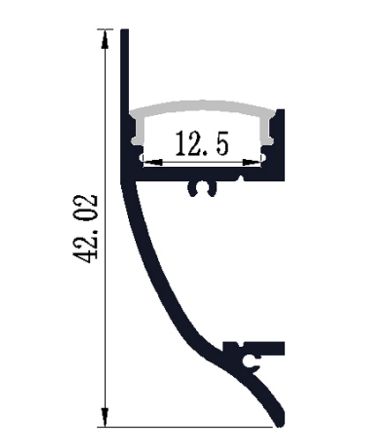

Référence PRFDBL1403

Profilé **corniche** en aluminium pour rubans led d'une largeur maximale de 12.5 mm.

Les profilés de type *corniche* vont s'appliquer sur votre mur et diffuser la lumière vers le haut. Le profilé étant légèrement plus haut que le ruban led, vous obtiendrez un éclairage indirect pour un superbe effet.

Le profilé est **livré complet**, avec couvercle opaque (pour une diffusion uniforme de la lumière), 2 emboûts et les fixations.

Le prix indiqué est au mètre.
Chaque profilé peut avoir une longueur maximale de 3 mètres, sans raccord.

Profilés sur mesure

Les profilés peuvent être coupés à vos dimensions: coupe droite ou avec angle. Vous recevrez le tout, prêt à poser.

Pour la mise à dimension, veuillez nous contacter au préalable pour validation des côtes et des disponibilités.

Note : Les pièces de grande longueur peuvent engendrer un surcoût sur les frais de transport.

Profilé led corniche complet en alu 70 x 25 mm - modèle PRFDBL6916

Référence PRFDBL6916

Profilé **corniche** encastrable en aluminium pour rubans led d'une largeur maximale de 12.4 mm.